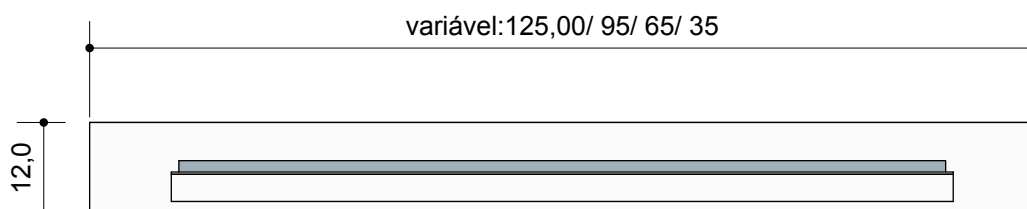

PERSPECTIVA
MODELO 120

VISTA SUPERIOR

VISTA LATERAL

VISTA INFERIOR

CORTES ESQUEMÁTICOS

QUEIMADOR DE ETANOL

MODELOS 30-60-90-120

JAN 2018
 ESCALA 1: 10